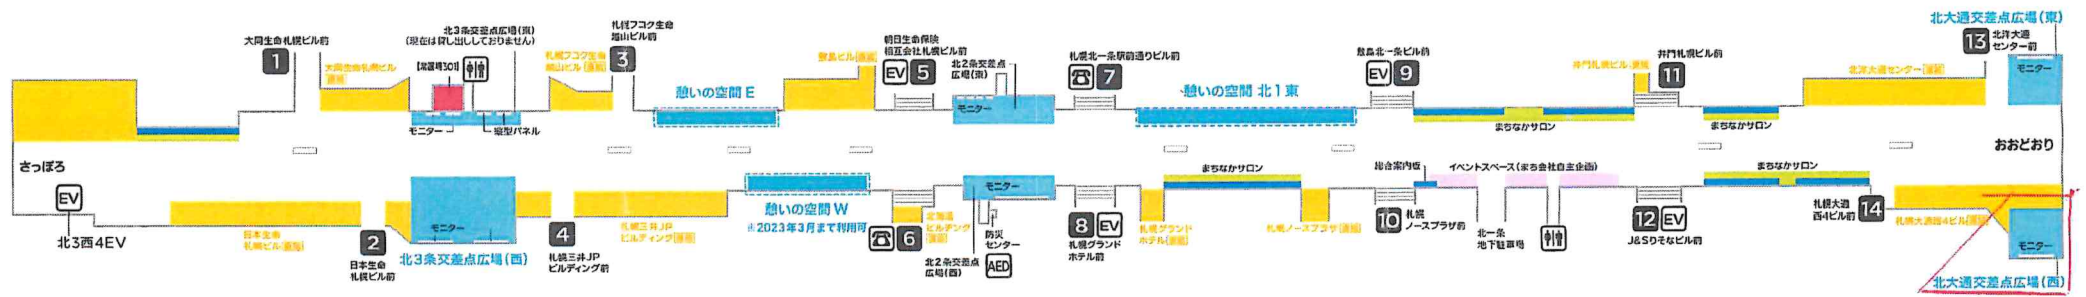

札幌駅前通地下歩行空間 全体図

北大通交差点広場(西)

ドリ HIRQBA

注意事項

- ・隣接するビルの出入口に人だまりができないようご注意ください。
- ・音量については、上限75dBとさせていただきます。スピーカーの位置・向き等については、事前調整が必須です。
- ・モニターを塞ぐような設置はできません。
- ・設置物の上限高さは2,100mmですが、防犯カメラの死角となるような設置はできません。
- ・ の範囲は、イーゼル等の簡易な物に限り設置可能です。自立式のパネルは柱に沿わせて設置してください。(什器、テーブル、ワゴン等は設置できません)